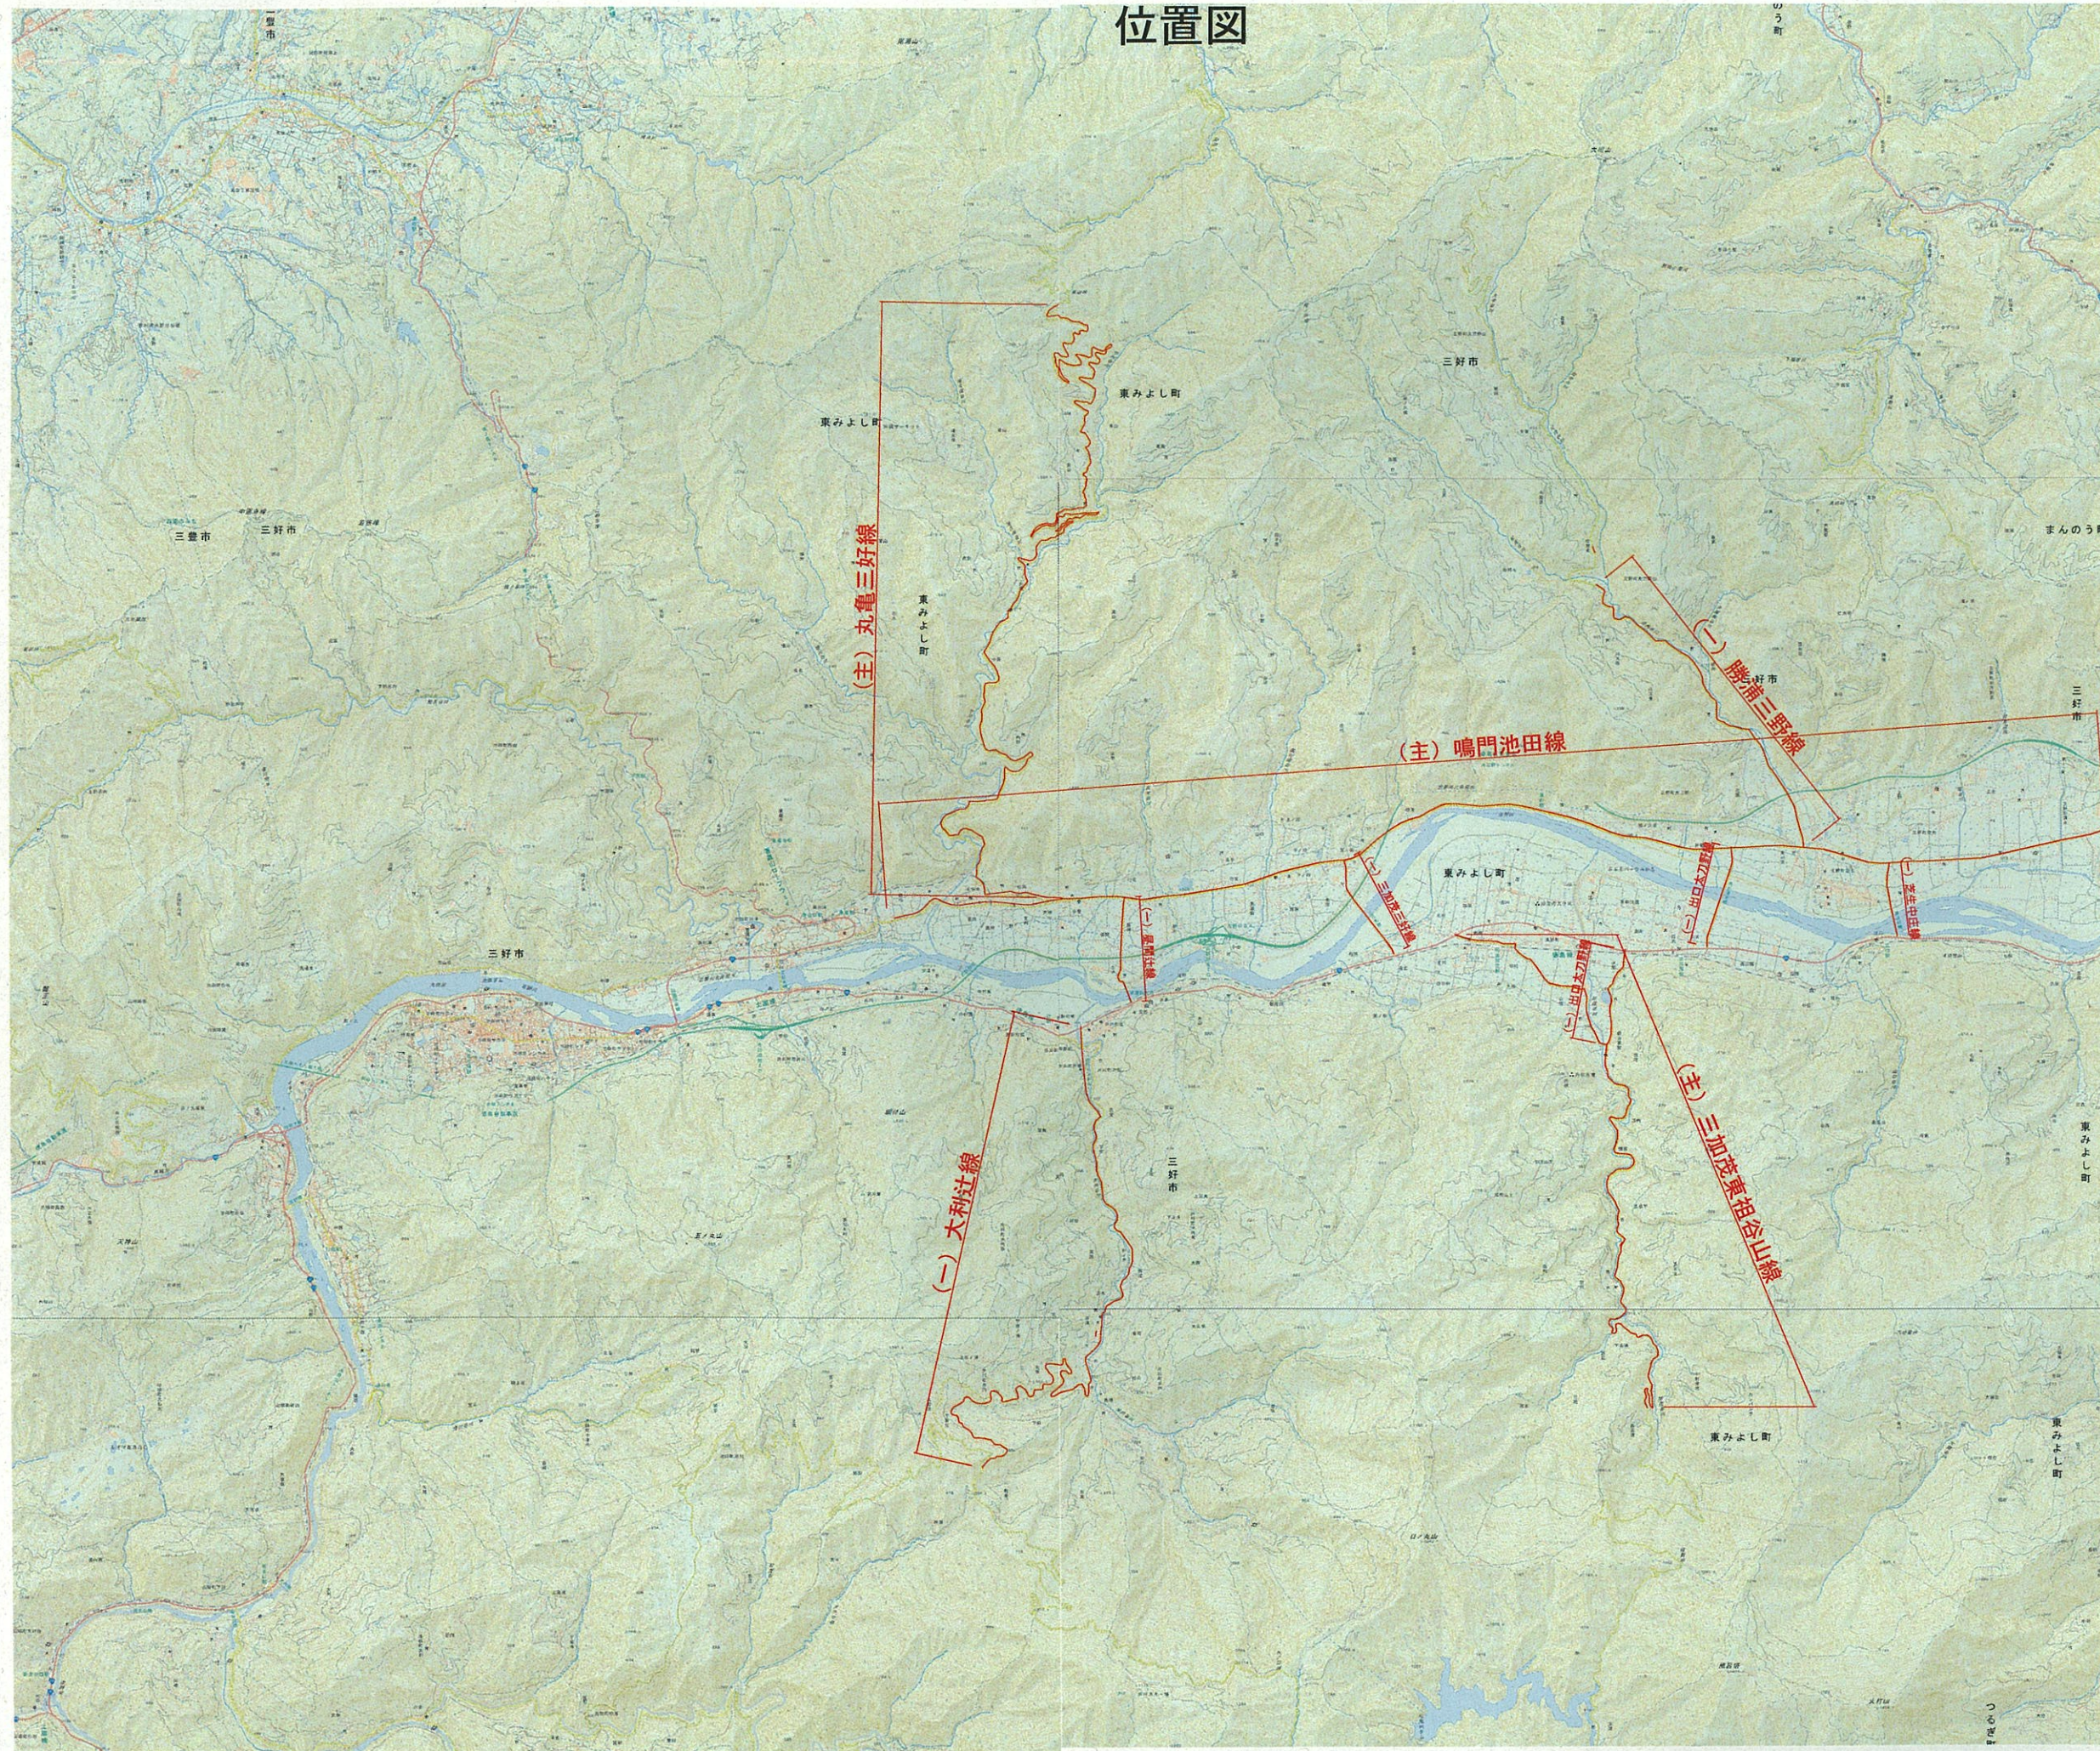

位置図

実施設計図面

工事名	R1三土 鳴門池田線他 三・三野太刀野他 道路照明灯修繕業務		
路線名等	(主)鳴門池田線他		
工事箇所	三好市三野町太刀野他		
図面名	位置図		
縮尺	-	図面番号	1 / 1
会社名			
事業者名	徳島県西部総合県民局県土整備部<三好>		

この地図は、国土地理院長の承認を得て、同院発行の電子地形図25000を複製したものである。(承認番号 令元情復、第217号)
この地図を複製して使用する場合は、国土地理院の長の承認を得る必要があります。